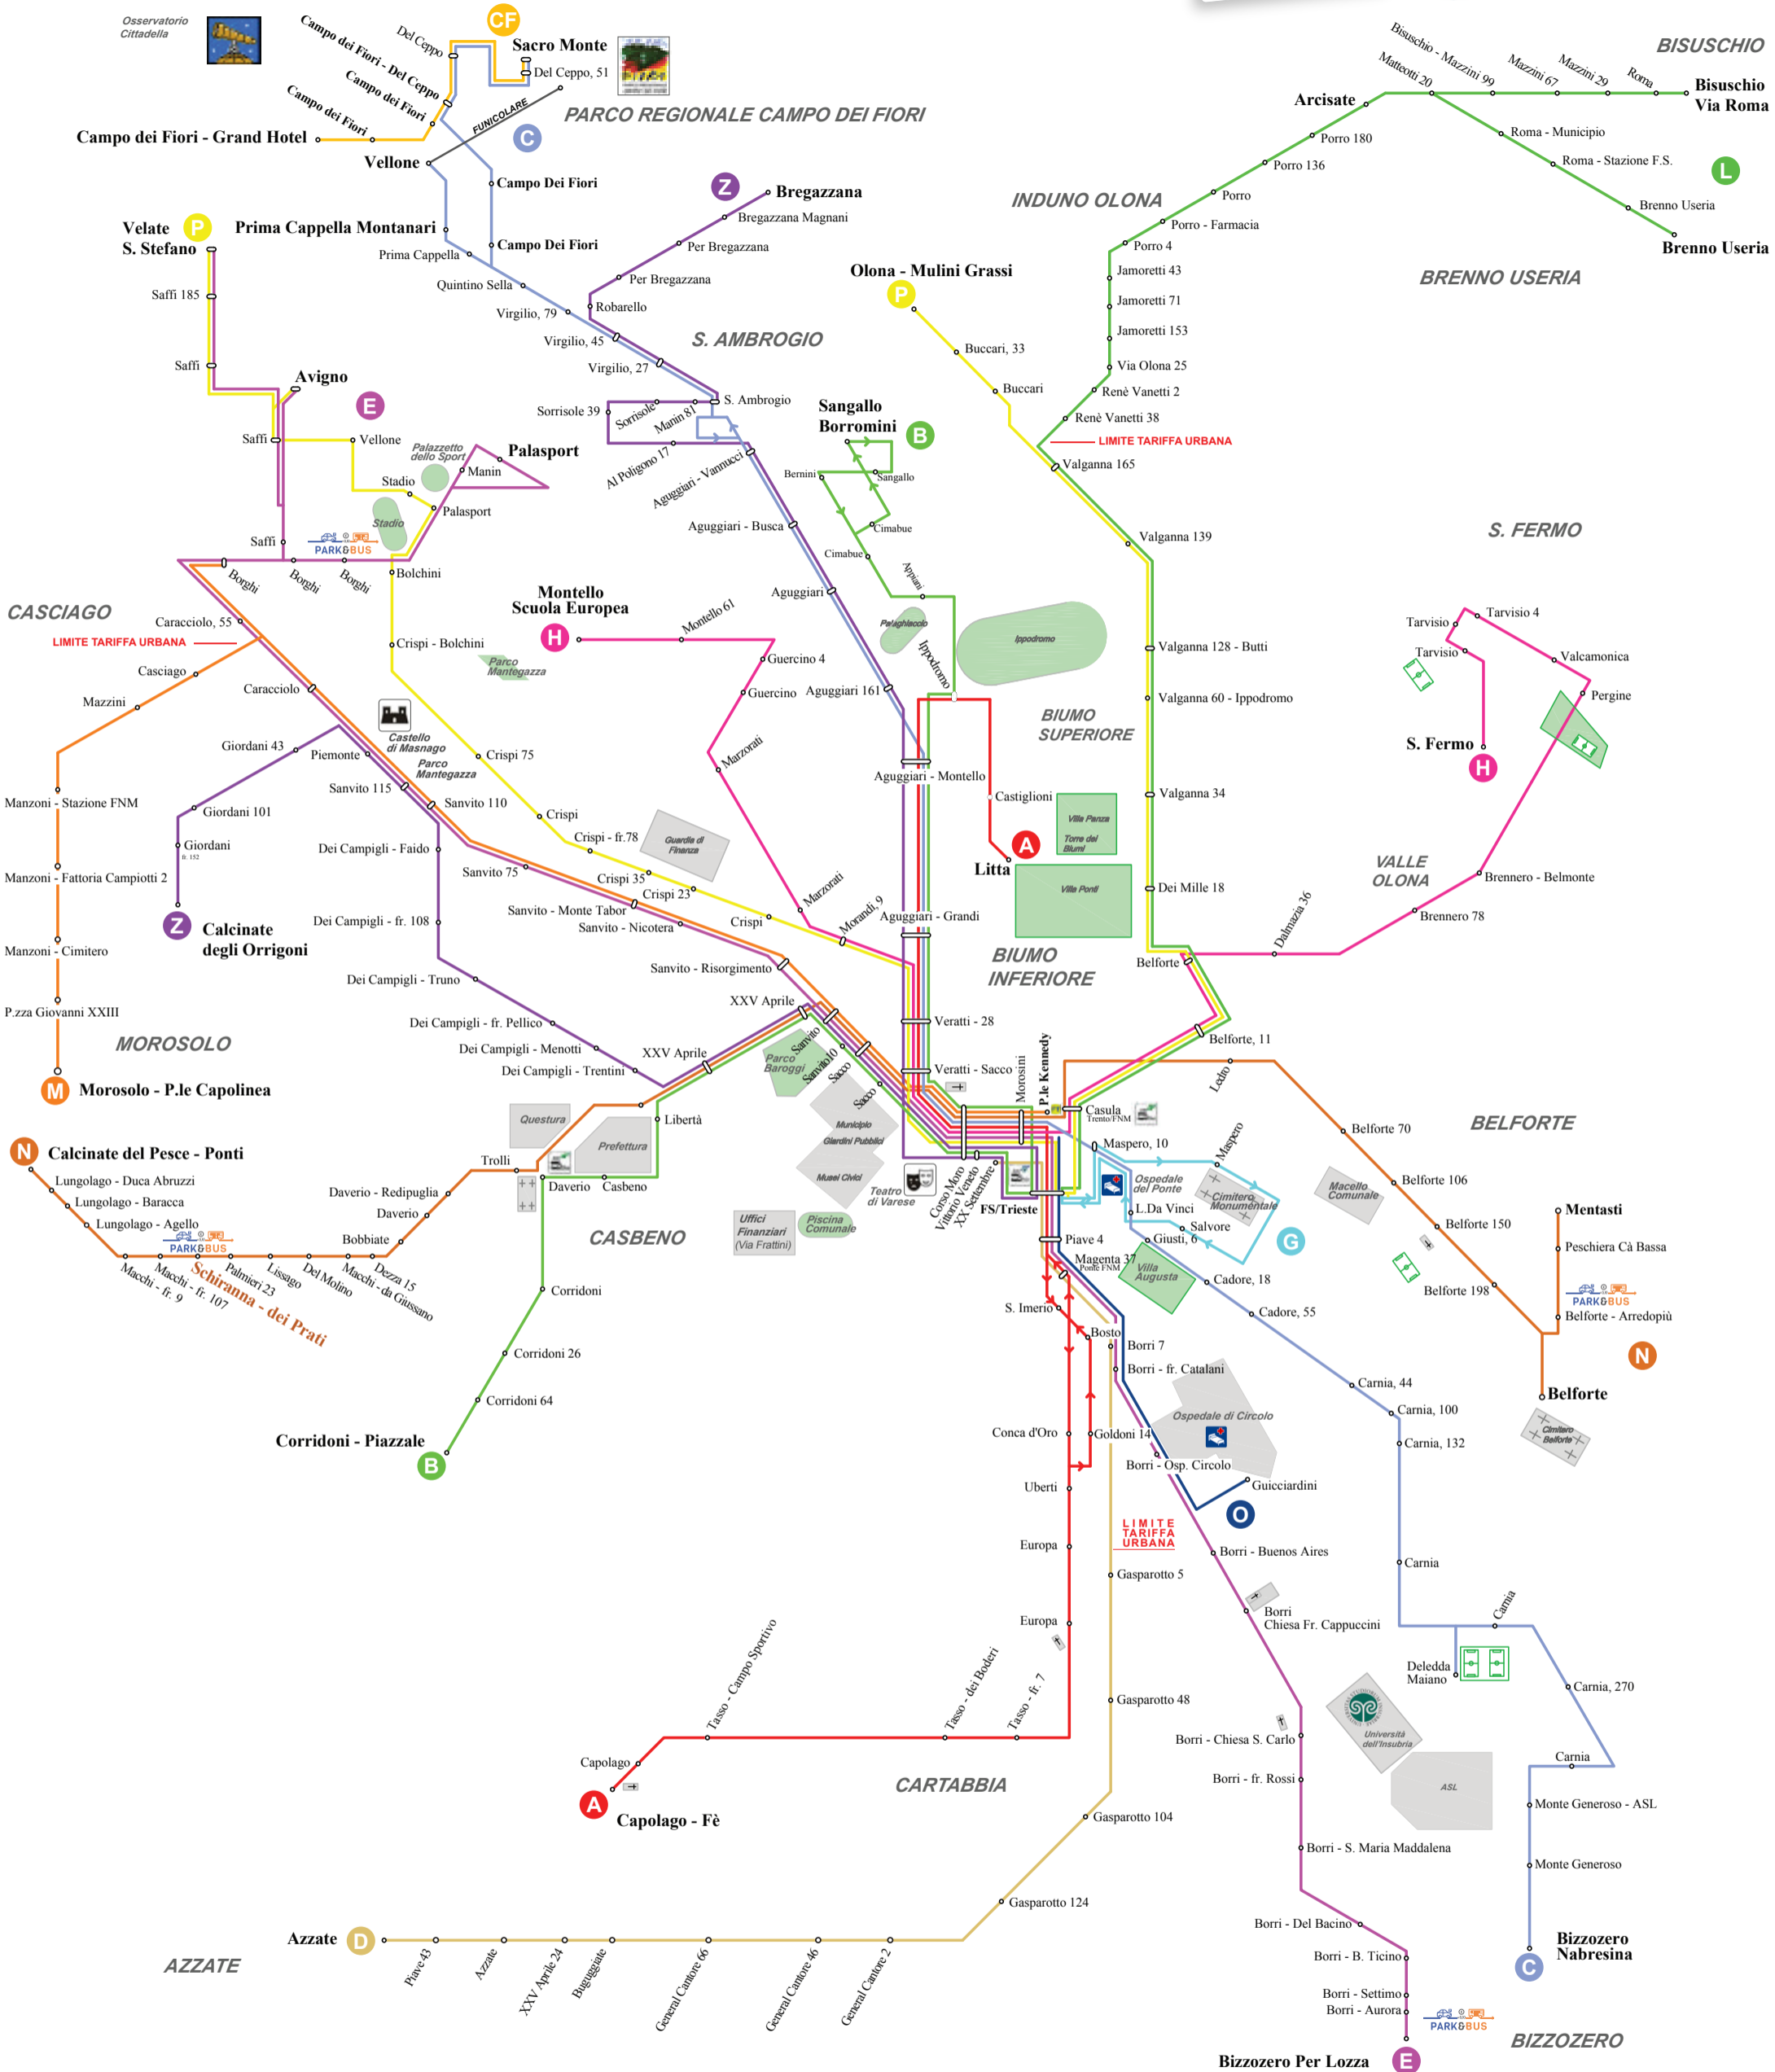

Mappa trasporto urbano città di Varese

LINEE URBANE E SUBURBANE DI VARESE

LEGENDA

- LINEA A: Biomo Superiore - Capolago
- LINEA B: Sangallo - Corridoni
- LINEA C: Piazzale Montanari / Prima Cappella - Bizzozero Nabresina
- LINEA CF: Sacro Monte - Campo dei Fiori
- LINEA E: Avigno/Palaspport - Bizzozero
- LINEA G: Piazzale Trieste / FS - Cimitero Giubiano - Piazzale Trieste / FS
- LINEA H: Montello Scuola Europea - S. Fermo
- LINEA N: Calcinate del P. - Mentasti Monte Nero/ Cimitero di Belforte
- LINEA P: Velate - Olona
- LINEA D: Varese - Azzate
- LINEA L: Varese - Bisuschio
- LINEA M: Varese - Morosolo
- LINEA O: Piazzale Trieste / FS - Ospedale di Circolo
- LINEA Z: Calcinate degli Origoni - Bregazzana

Parcheggio di interscambio tra auto e autobus

Come faccio a raggiungere...?

(indicazioni da Varese Centro – corso Moro)

Uffici/ospedali/università

Questura/Prefettura/Provincia (Villa Recalcati):

■ linea N-Calciate del Pesce, ■ linea Z-Calciate degli Orrigoni, ■ linea B-Corridoni

Sede Regione Lombardia:

■ linea N-Belforte/Cascina Mentasti

Università dell'Insubria – campus Bizzozero:

■ linea C-Nabresina

Ospedale di Circolo:

■ linea E-Bizzozero (ingresso viale Borri) e, da Stazione FS, ■ linea O (ingresso via Guicciardini);

■ LINEA P: Velate - Olona

■ LINEA Z: Calciate degli Orrigoni - Bregazzana

■ LINEA D: Varese - Azzate

■ LINEA L: Varese - Bisuschio

■ LINEA M: Varese - Morosolo

■ LINEA O: Piazzale Trieste / FS - Ospedale di Circolo